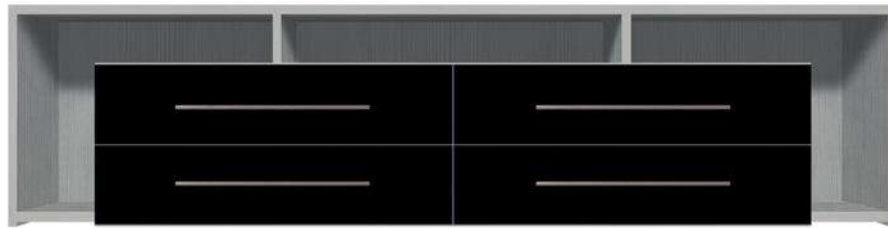

**Сити** основные цвета:

сосна норвежская/черный

**003** Шкаф настенный  
B27-SFW2D  
210/40/26  
шир./выс./глуб.

\* Возможны два варианта сборки:

**001** Тумба  
B27-RTV4S  
210/57,5/49  
шир./выс./глуб.