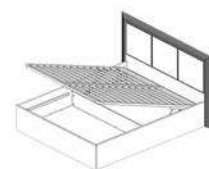

**004** Тумба прикроватная  
B23-КОМ2S/5/6  
60,5/52/46  
шир./выс./глуб.

**005** Кровать с основанием  
B23-LOZ/160x200  
183,5/38,5-111/205  
шир./выс./дл.  
Матрац 160/200  
дл./шир.

**006** Кровать с подъемным механизмом  
B23-LOZ/160x200  
183,5/38,5-111/205  
шир./выс./дл.  
Матрац 160/200  
дл./шир.