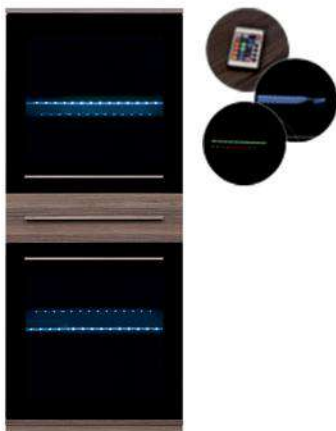

**008** Шкаф настенный  
**S143-SFW2W1S\_14\_6**  
58/136/37,5  
шир./выс./глуб.

**009\*** Шкаф настенный с подсветкой  
**S143-SFW2W1S\_14\_6**  
58/136/37,5  
шир./выс./глуб.

\* Элементы с подсветкой. Цвета и режимы подсветки меняются при помощи пульта.